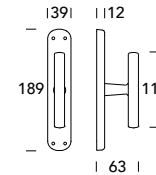

# Florida 016

DESIGN REGUITTI LAB

OTTONE - BRASS

Scheda tecnica  
Datasheet

-  **02**  
Lucido verniciato  
*Polished varnished*
-  **15**  
Satinato cromato  
*Satin chrome*
-  **18**  
Nero opaco RAL 9005  
*Matt black RAL 9005*

## COLLEZIONE - COLLECTION

016MR416

016MR916

016MP265

016DK024

016MA189

016TK015

## BOCCHETTE - ESCUTCHEONS

003KN - 003KY

009KN - 009KY

503NO416