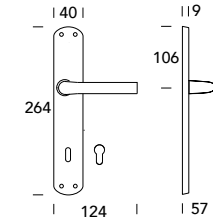

# Florida 016

DESIGN REGUITTI LAB

OTTONE - BRASS

Scheda tecnica  
Datasheet

-  **02**  
Lucido verniciato  
*Polished varnished*
-  **15**  
Satinato cromato  
*Satin chrome*
-  **18**  
Nero opaco RAL 9005  
*Matt black RAL 9005*

## COLLEZIONE - COLLECTION

016MR416

016MR916

016MP265

016DK024

016MA189

016TK015

## BOCCHETTE - ESCUTCHEONS

003KN - 003KY

009KN - 009KY

503NO416