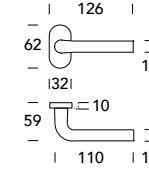

Florida 016

DESIGN REGUITTI LAB

OTTONE - BRASS

Scheda tecnica
Datasheet

- **02**
  Lucido verniciato
  Polished varnished
- **15**
  Satinato cromato
  Satin chrome
- **18**
  Nero opaco RAL 9005
  Matt black RAL 9005

COLLEZIONE - COLLECTION

016MR916

BOCCHETTE - ESCUTCHEONS