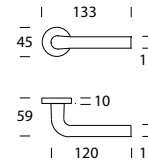

Florida 016

DESIGN REGUITTI LAB

OTTONE - BRASS

Scheda tecnica
Datasheet

- **02**
  Lucido verniciato
  Polished varnished
- **15**
  Satinato cromato
  Satin chrome
- **18**
  Nero opaco RAL 9005
  Matt black RAL 9005

COLLEZIONE - COLLECTION

016MR416

BOCCHETTE - ESCUTCHEONS