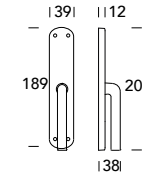

Collo basso 026

DESIGN REGUITTI LAB

OTTONE - BRASS

Scheda tecnica
Datasheet

IMP. RIBASSATA
REDUCED SIZE

COLLEZIONE - COLLECTION

02
Lucido verniciato
Polished varnished

18
Nero opaco RAL 9005
Matt black RAL 9005

08
Bronzato graffiato
Brushed bronzed

15
Satinato cromato
Satin chrome

BOCCHETTE - ESCUTCHEONS