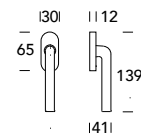

Collo basso 026

DESIGN REGUITTI LAB

OTTONE - BRASS

Scheda tecnica
Datasheet

IMP. RIBASSATA
REDUCED SIZE

COLLEZIONE - COLLECTION

026SE189

02
Lucido verniciato
Polished varnished

18
Nero opaco RAL 9005
Matt black RAL 9005

08
Bronzato graffiato
Brushed bronzed

15
Satinato cromato
Satin chrome

BOCCHETTE - ESCUTCHEONS