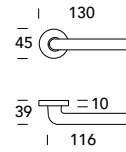

Collo basso 026

DESIGN REGUITTI LAB

OTTONE - BRASS

Scheda tecnica
Datasheet

IMP. RIBASSATA
REDUCED SIZE

COLLEZIONE - COLLECTION

026MR416

026MR916