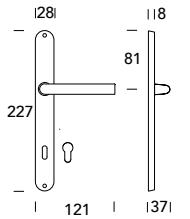

Collo basso 026

DESIGN REGUITTI LAB

OTTONE - BRASS

Scheda tecnica
Datasheet

IMP. RIBASSATA
REDUCED SIZE

COLLEZIONE - COLLECTION

02
Lucido verniciato
Polished varnished

18
Nero opaco RAL 9005
Matt black RAL 9005

08
Bronzato graffiato
Brushed bronzed

15
Satinato cromato
Satin chrome

BOCCHETTE - ESCUTCHEONS