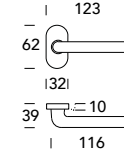

Collo basso 026

DESIGN REGUITTI LAB

OTTONE - BRASS

Scheda tecnica
Datasheet

IMP. RIBASSATA
REDUCED SIZE

COLLEZIONE - COLLECTION

026MR416

026MR916