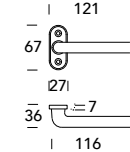

Collo basso 026

DESIGN REGUITTI LAB

OTTONE - BRASS

Scheda tecnica
Datasheet

IMP. RIBASSATA
REDUCED SIZE

COLLEZIONE - COLLECTION

026MR007

02
Lucido verniciato
Polished varnished

18
Nero opaco RAL 9005
Matt black RAL 9005

08
Bronzato graffiato
Brushed bronzed

15
Satinato cromato
Satin chrome

BOCCHETTE - ESCUTCHEONS