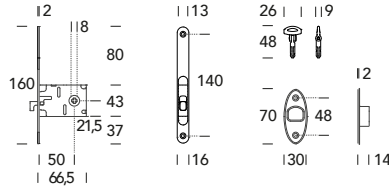

027 SR

-  **05**
Cromato lucido
Polished chrome
-  **06**
Bronzato
Bronzed
-  **15**
Satinato cromato
Satin chrome
-  **18**
Nero opaco RAL 9005
Matt black RAL 9005
-  **41**
Ottonato
Brassed

028 SR

-  **05**
Cromato lucido
Polished chrome
-  **06**
Bronzato
Bronzed
-  **15**
Satinato cromato
Satin chrome
-  **18**
Nero opaco RAL 9005
Matt black RAL 9005
-  **41**
Ottonato
Brassed