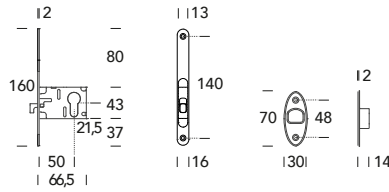

027 SR

-  **05**
Cromato lucido
Polished chrome
-  **06**
Bronzato
Bronzed
-  **15**
Satinato cromato
Satin chrome
-  **18**
Nero opaco RAL 9005
Matt black RAL 9005
-  **41**
Ottonato
Brassed

028 SR

-  **05**
Cromato lucido
Polished chrome
-  **06**
Bronzato
Bronzed
-  **15**
Satinato cromato
Satin chrome
-  **18**
Nero opaco RAL 9005
Matt black RAL 9005
-  **41**
Ottonato
Brassed