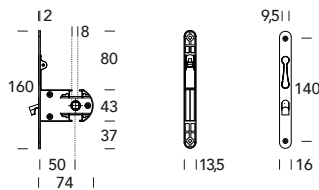

027 SR

-  **05**
Cromato lucido
Polished chrome
-  **06**
Bronzato
Bronzed
-  **15**
Satinato cromato
Satin chrome
-  **18**
Nero opaco RAL 9005
Matt black RAL 9005
-  **41**
Ottonato
Brassed

028 SR

-  **05**
Cromato lucido
Polished chrome
-  **06**
Bronzato
Bronzed
-  **15**
Satinato cromato
Satin chrome
-  **18**
Nero opaco RAL 9005
Matt black RAL 9005
-  **41**
Ottonato
Brassed

S01 SR

-  **18**
Nero opaco RAL 9005
Matt black RAL 9005
-  **V6**
Effetto ottone lucido
Polished brass effect
-  **V7**
Effetto satinato cromato
Satin chrome effect
-  **V8**
Effetto bronzato
Bronzed effect