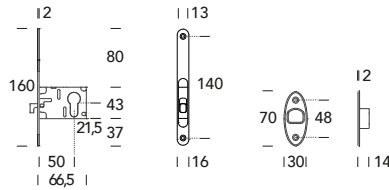

# 027 SR

-  **05**  
Cromato lucido  
*Polished chrome*
-  **06**  
Bronzato  
*Bronzed*
-  **15**  
Satinato cromato  
*Satin chrome*
-  **18**  
Nero opaco RAL 9005  
*Matt black RAL 9005*
-  **41**  
Ottonato  
*Brassed*

# 028 SR

-  **05**  
Cromato lucido  
*Polished chrome*
-  **06**  
Bronzato  
*Bronzed*
-  **15**  
Satinato cromato  
*Satin chrome*
-  **18**  
Nero opaco RAL 9005  
*Matt black RAL 9005*
-  **41**  
Ottonato  
*Brassed*