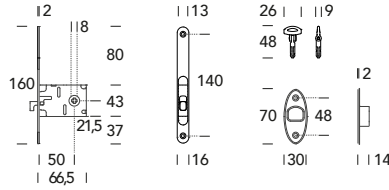

# 027 SR

-  **05**  
Cromato lucido  
*Polished chrome*
-  **06**  
Bronzato  
*Bronzed*
-  **15**  
Satinato cromato  
*Satin chrome*
-  **18**  
Nero opaco RAL 9005  
*Matt black RAL 9005*
-  **41**  
Ottonato  
*Brassed*

# 028 SR

-  **05**  
Cromato lucido  
*Polished chrome*
-  **06**  
Bronzato  
*Bronzed*
-  **15**  
Satinato cromato  
*Satin chrome*
-  **18**  
Nero opaco RAL 9005  
*Matt black RAL 9005*
-  **41**  
Ottonato  
*Brassed*