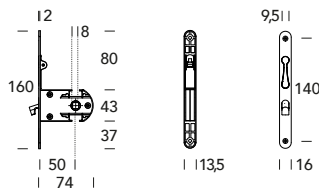

S01 SR

- **18**
  Nero opaco RAL 9005
  Matt black RAL 9005
- **V6**
  Effetto ottone lucido
  Polished brass effect
- **V7**
  Effetto satinato cromato
  Satin chrome effect
- **V8**
  Effetto bronzato
  Bronzed effect

Una sola serratura per funzione chiave e funzione nottolino.
One lock for privacy function and key function.