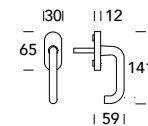

Elena 030

DESIGN REGUITTI LAB

OTTONE - BRASS

Scheda tecnica
Datasheet

COLLEZIONE - COLLECTION

LINEA HOTEL - HOTEL LINE

BOCCHETTE - ESCUTCHEONS