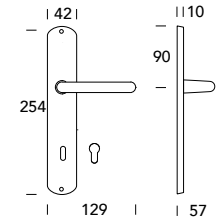

Elena 030

DESIGN REGUITTI LAB

OTTONE - BRASS

Scheda tecnica
Datasheet

COLLEZIONE - COLLECTION

030MR416

030MR916

030MP188