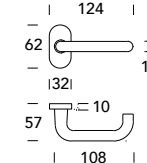

Elena 030

DESIGN REGUITTI LAB

OTTONE - BRASS

Scheda tecnica
Datasheet

COLLEZIONE - COLLECTION

030MR416

030MR916

030MP188