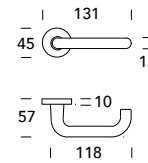

Elena 030

DESIGN REGUITTI LAB

OTTONE - BRASS

Scheda tecnica
Datasheet

COLLEZIONE - COLLECTION

030MR416

030MR916

030MP188