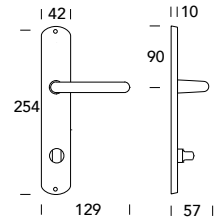

Elena 030

DESIGN REGUITTI LAB

OTTONE - BRASS

Scheda tecnica
Datasheet

COLLEZIONE - COLLECTION

LINEA HOTEL - HOTEL LINE

BOCCHETTE - ESCUTCHEONS