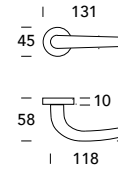

# Sabina 031

Scheda tecnica  
Datasheet

DESIGN REGUITTI LAB

OTTONE - BRASS

COLLEZIONE - COLLECTION

031MR416

031MR916

031MP188