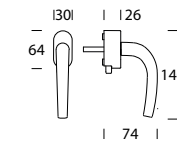

Sabina 031

Scheda tecnica
Datasheet

DESIGN REGUITTI LAB

OTTONE - BRASS

COLLEZIONE - COLLECTION

*Materiale TeknoMetal - TeknoMetal material

BOCCHETTE - ESCUTCHEONS