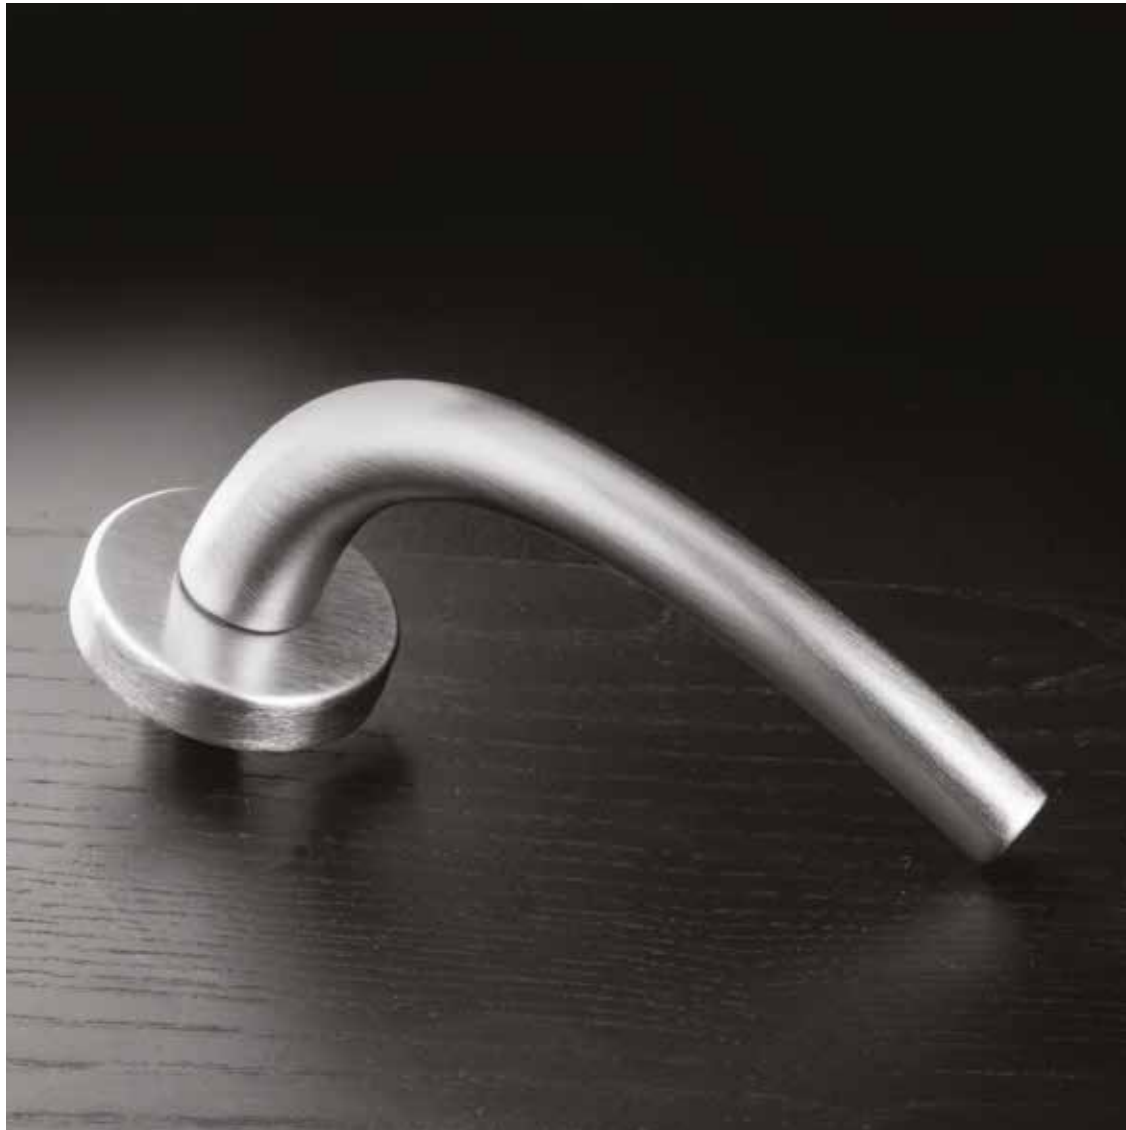

# Sabina 031

Scheda tecnica  
Datasheet

DESIGN REGUITTI LAB

OTTONE - BRASS

COLLEZIONE - COLLECTION

031MR416

031MR916

031MP188

031PW188

031DK024

031DK075

031DKC80

031MA189

**02**  
Lucido verniciato  
Polished varnished

**18**  
Nero opaco RAL 9005\*  
Matt black RAL 9005\*

**08**  
Bronzato graffiato  
Brushed bronzed

**Z8**  
Satinato cromato\*  
Satin chrome\*

\*Materiale TeknoMetal - TeknoMetal material