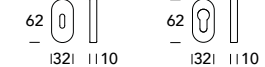

## BOCCHETTE - ESCUTCHEONS

031TK015

003KN - 003KY

009KN - 009KY

503NO416