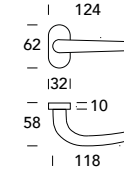

# Sabina 031

Scheda tecnica  
Datasheet

DESIGN REGUITTI LAB

OTTONE - BRASS

COLLEZIONE - COLLECTION

031MR416

031MR916

031MP188