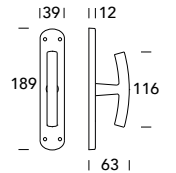

Sabina 031

Scheda tecnica
Datasheet

DESIGN REGUITTI LAB

OTTONE - BRASS

COLLEZIONE - COLLECTION

08
Bronzato graffiato
Brushed bronzed

*Materiale TeknoMetal - TeknoMetal material

BOCCHETTE - ESCUTCHEONS