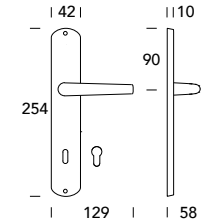

# Sabina 031

Scheda tecnica  
Datasheet

DESIGN REGUITTI LAB

OTTONE - BRASS

COLLEZIONE - COLLECTION

031MR416

031MR916

031MP188

## BOCCHETTE - ESCUTCHEONS

031TK015

003KN - 003KY

009KN - 009KY

503NO416