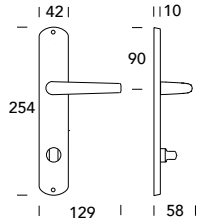

Sabina 031

Scheda tecnica
Datasheet

DESIGN REGUITTI LAB

OTTONE - BRASS

COLLEZIONE - COLLECTION

031DK024

031DK075

031DKC80

031MA189

*Materiale TeknoMetal - TeknoMetal material

BOCCHETTE - ESCUTCHEONS