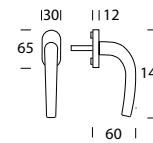

Sabina 031

Scheda tecnica
Datasheet

DESIGN REGUITTI LAB

OTTONE - BRASS

COLLEZIONE - COLLECTION

*Materiale TeknoMetal - TeknoMetal material

BOCCHETTE - ESCUTCHEONS