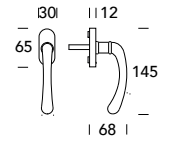

Monia 037

DESIGN REGUITTI LAB

OTTONE - BRASS

Scheda tecnica
Datasheet

COLLEZIONE - COLLECTION

037DK075

BOCCHETTE - ESCUTCHEONS