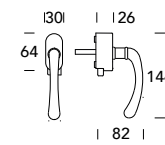

Monia 037

DESIGN REGUITTI LAB

OTTONE - BRASS

Scheda tecnica
Datasheet

COLLEZIONE - COLLECTION

037MA189

BOCCHETTE - ESCUTCHEONS