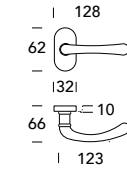

Monia 037

DESIGN REGUITTI LAB

OTTONE - BRASS

Scheda tecnica
Datasheet

COLLEZIONE - COLLECTION

037MR416

037MR916

037MP188