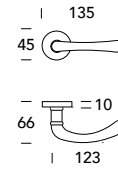

Monia 037

DESIGN REGUITTI LAB

OTTONE - BRASS

Scheda tecnica
Datasheet

COLLEZIONE - COLLECTION

037MR416

037MR916

037MP188