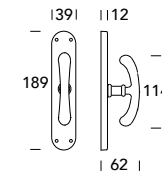

Monia 037

DESIGN REGUITTI LAB

OTTONE - BRASS

Scheda tecnica
Datasheet

COLLEZIONE - COLLECTION

BOCCHETTE - ESCUTCHEONS