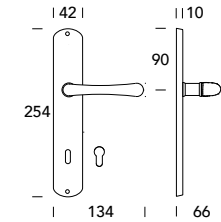

Monia 037

DESIGN REGUITTI LAB

OTTONE - BRASS

Scheda tecnica
Datasheet

COLLEZIONE - COLLECTION

037MR416

037MR916

037MP188