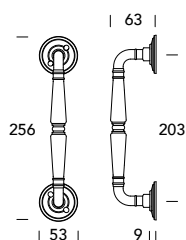

Ginevra 040 / 202

DESIGN REGUITTI LAB

MANIGLIONE DRITTO SINGOLO
STRAIGHT SINGLE PULL HANDLE

OTTONE - BRASS

02
Lucido verniciato
Polished varnished

18
Nero opaco RAL 9005
Matt black RAL 9005

1M
Ottone rustico
Rustic brass

47
Argento vecchio
Old silver

8K
Ruggine
Oxid

BQ
Antico
Antique

R6
Grey retrò
Grey retrò

040MD202

MANIGLIONI - PULL HANDLES