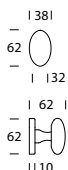

Ovum 048 / 002

DESIGN REGUITTI LAB

OTTONE - BRASS

02
Lucido verniciato
Polished varnished

05
Cromato lucido
Polished chrome

08
Bronzato graffiato
Brushed bronzed

15
Satinato cromato
Satin chrome

BQ
Antico
Antique

FISSO - FIXED
048PF002

FISSO - FIXED
048PF906

GIREVOLE - SETS
048PR406

GIREVOLE - SETS
048PR906