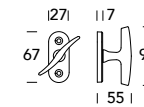

02
Lucido verniciato
Polished varnished