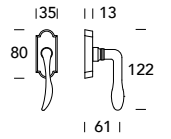

Tosca 049

Scheda tecnica
Datasheet

DESIGN REGUITTI LAB

OTTONE - BRASS

COLLEZIONE - COLLECTION

049MA040

BOCCHETTE - ESCUTCHEONS