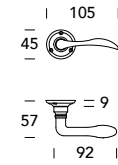

# Tosca 049

Scheda tecnica  
Datasheet

DESIGN REGUITTI LAB

OTTONE - BRASS

COLLEZIONE - COLLECTION

049MRT36

049MR007

049MP166