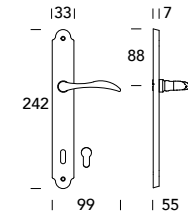

# Tosca 049

Scheda tecnica  
Datasheet

DESIGN REGUITTI LAB

OTTONE - BRASS

COLLEZIONE - COLLECTION

049MRT36

049MR007

049MP166

049DK014

049MA040

049MA007

02  
Lucido verniciato  
Polished varnished

1M  
Ottone rustico  
Rustic brass

BOCCHETTE - ESCUTCHEONS

T36KN - 202KY

007KN - 007KY