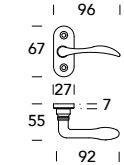

# Tosca 049

Scheda tecnica  
Datasheet

DESIGN REGUITTI LAB

OTTONE - BRASS

COLLEZIONE - COLLECTION

049MRT36

049MR007

049MP166

049DK014

049MA040

049MA007

02  
Lucido verniciato  
Polished varnished

1M  
Ottone rustico  
Rustic brass

BOCCHETTE - ESCUTCHEONS

T36KN - 202KY

007KN - 007KY