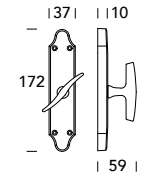

# Tosca 049

Scheda tecnica  
Datasheet

DESIGN REGUITTI LAB

OTTONE - BRASS

COLLEZIONE - COLLECTION

049MRT36

049MR007

049MP166

049DK014

049MA040

049MA007

02  
Lucido verniciato  
Polished varnished

1M  
Ottone rustico  
Rustic brass

BOCCHETTE - ESCUTCHEONS

T36KN - 202KY

007KN - 007KY