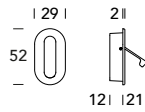

S01 CH

Chiave e adattatore per utilizzo con serratura S01SR
Key and adaptor for suit lock art. S01SR

- 18**
Nero opaco RAL 9005
Matt black RAL 9005
- V6**
Effetto ottone lucido
Polished brass effect
- V7**
Effetto satinato cromato
Satin chrome effect
- V8**
Effetto bronzato
Bronzed effect

051 PI

- 18**
Nero opaco RAL 9005
Matt black RAL 9005
- 2V**
Effetto lucido verniciato
Polished brass effect
- 31**
Nichelato satinato
Satin nickel
- K0**
Bianco opaco RAL 9016
Matt white RAL 9016
- Z7**
Cromato lucido
Polished chrome
- Z8**
Satinato cromato
Satin chrome