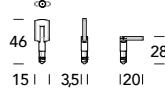

S01 CH

Chiave e adattatore per utilizzo con serratura S01SR
Key and adaptor for suit lock art. S01SR

- 18**
Nero opaco RAL 9005
Matt black RAL 9005
- V6**
Effetto ottone lucido
Polished brass effect
- V7**
Effetto satinato cromato
Satin chrome effect
- V8**
Effetto bronzato
Bronzed effect

051 PI

- 18**
Nero opaco RAL 9005
Matt black RAL 9005
- 2V**
Effetto lucido verniciato
Polished brass effect
- 31**
Nichelato satinato
Satin nickel
- K0**
Bianco opaco RAL 9016
Matt white RAL 9016
- Z7**
Cromato lucido
Polished chrome
- Z8**
Satinato cromato
Satin chrome