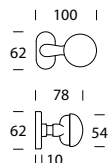

Apollo 055

DESIGN REGUITTI LAB

OTTONE - BRASS

02
Lucido verniciato
Polished varnished

08
Bronzato graffiato
Brushed bronzed

15
Satinato cromato
Satin chrome

GIREVOLE - SETS
055PR416

GIREVOLE - SETS
055PR916