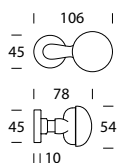

Apollo 055

DESIGN REGUITTI LAB

OTTONE - BRASS

02
Lucido verniciato
Polished varnished

08
Bronzato graffiato
Brushed bronzed

15
Satinato cromato
Satin chrome

GIREVOLE - SETS
055PR416

GIREVOLE - SETS
055PR916