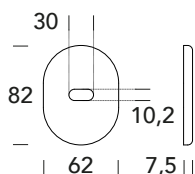

062 KD

OTTONE - BRASS

-  **02**
Lucido verniciato
Polished varnished
-  **08**
Bronzato graffiato
Brushed bronzed
-  **15**
Satinato cromato
Satin chrome

062 KN

-  **02**
Lucido verniciato
Polished varnished
-  **08**
Bronzato graffiato
Brushed bronzed
-  **15**
Satinato cromato
Satin chrome