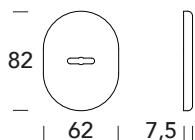

062 KD

OTTONE - BRASS

-  **02**
Lucido verniciato
Polished varnished
-  **08**
Bronzato graffiato
Brushed bronzed
-  **15**
Satinato cromato
Satin chrome

062 KN

-  **02**
Lucido verniciato
Polished varnished
-  **08**
Bronzato graffiato
Brushed bronzed
-  **15**
Satinato cromato
Satin chrome