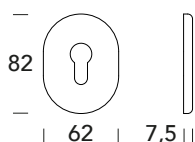

062 KY

- **02**
  Lucido verniciato
  Polished varnished
- **08**
  Bronzato graffiato
  Brushed bronzed
- **15**
  Satinato cromato
  Satin chrome