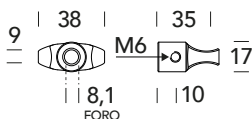

512 NN

OTTONE - BRASS

- 02** Lucido verniciato
Polished varnished
- 05** Cromato lucido
Polished chrome
- 08** Bronzato graffiato
Brushed bronzed

1M

Ottone rustico
Rustic brass

- 15** Satinato cromato
Satin chrome
- 18** Nero opaco RAL 9005
Matt black RAL 9005
- 47** Argento vecchio
Old silver
- 8K** Ruggine
Oxid
- BQ** Antico
Antique