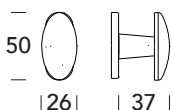

063 SP 007

- **02** Lucido verniciato
  Polished varnished
- **05** Cromato lucido
  Polished chrome
- **08** Bronzato graffiato
  Brushed bronzed