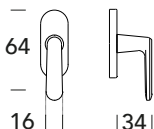

512 NN

OTTONE - BRASS

- 02** Lucido verniciato
Polished varnished
- 05** Cromato lucido
Polished chrome
- 08** Bronzato graffiato
Brushed bronzed

1M

Ottone rustico
Rustic brass

- 15** Satinato cromato
Satin chrome
- 18** Nero opaco RAL 9005
Matt black RAL 9005
- 47** Argento vecchio
Old silver
- 8K** Ruggine
Oxid
- BQ** Antico
Antique

063 SP 007

- 02** Lucido verniciato
Polished varnished
- 05** Cromato lucido
Polished chrome
- 08** Bronzato graffiato
Brushed bronzed

070 SP 007

- 02** Lucido verniciato
Polished varnished
- 05** Cromato lucido
Polished chrome
- 08** Bronzato graffiato
Brushed bronzed
- BQ** Antico
Antique