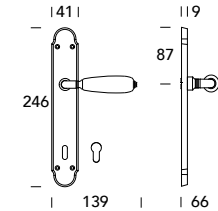

COLLEZIONE - COLLECTION

069MR416

069MR916

069MP040

069DK015

069MA040

069MA007

BOCCHETTE - ESCUTCHEONS

003KN - 003KY

009KN - 009KY

503NO416

54

Porcellana bianca / Argento vecchio
White porcelain / Old silver

85

Porcellana nero opaco / Argento vecchio
Black porcelain / Old silver

59