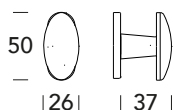

063 SP 007

- **02** Lucido verniciato
  Polished varnished
- **05** Cromato lucido
  Polished chrome
- **08** Bronzato graffiato
  Brushed bronzed