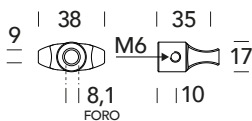

512 NN

OTTONE - BRASS

- 02** Lucido verniciato
Polished varnished
- 05** Cromato lucido
Polished chrome
- 08** Bronzato graffiato
Brushed bronzed

1M

Ottone rustico
Rustic brass

- 15** Satinato cromato
Satin chrome
- 18** Nero opaco RAL 9005
Matt black RAL 9005
- 47** Argento vecchio
Old silver
- 8K** Ruggine
Oxid
- BQ** Antico
Antique