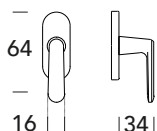

512 NN

OTTONE - BRASS

- 02** Lucido verniciato
Polished varnished
- 05** Cromato lucido
Polished chrome
- 08** Bronzato graffiato
Brushed bronzed

1M

Ottone rustico
Rustic brass

- 15** Satinato cromato
Satin chrome
- 18** Nero opaco RAL 9005
Matt black RAL 9005
- 47** Argento vecchio
Old silver
- 8K** Ruggine
Oxid
- BQ** Antico
Antique

063 SP 007

- 02** Lucido verniciato
Polished varnished
- 05** Cromato lucido
Polished chrome
- 08** Bronzato graffiato
Brushed bronzed

070 SP 007

- 02** Lucido verniciato
Polished varnished
- 05** Cromato lucido
Polished chrome
- 08** Bronzato graffiato
Brushed bronzed
- BQ** Antico
Antique