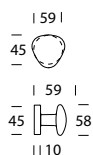

Triangolo 075

DESIGN REGUITTI LAB

OTTONE - BRASS

02
Lucido verniciato
Polished varnished

15
Satinato cromato
Satin chrome

FISSO - FIXED

075PF002

GIREVOLE - SETS