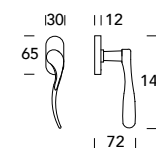

02
Lucido verniciato
Polished varnished