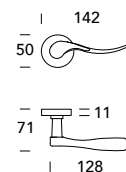

Claudia 101

DESIGN REGUITTI LAB

OTTONE - BRASS

COLLEZIONE - COLLECTION

101MR817

BOCCHETTE - ESCUTCHEONS