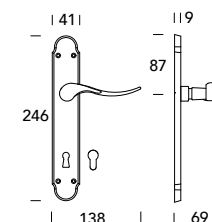

Claudia 101

DESIGN REGUITTI LAB

OTTONE - BRASS

COLLEZIONE - COLLECTION

101MR817

101MP040

101DK015

02
Lucido verniciato
Polished varnished

15
Satinato cromato
Satin chrome

05
Cromato lucido
Polished chrome

08
Bronzato graffiato
Brushed bronzed

BOCCHETTE - ESCUTCHEONS

817KN - 817KY

503N0817