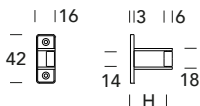

426 NT

PASSANTI - CENTER BOLT SADDLES

	H
1A426NT020XX	20
1A426NT025XX	25
1A426NT030XX	30

101 NZ

TAVELLINI - HOLLOW TILES

639 IN

	L	H
1A639IN005XX	10	0
1A639IN010XX	14,5	4,5
1A639IN015XX	17,5	7,5
1A639IN020XX	22,5	12,5
1A639IN022XX	24	14
1A639IN025XX	27,5	17,5
1A639IN030XX	32	22