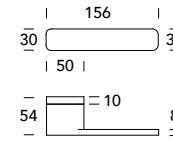

D DESIGN REGISTRATO
REGISTERED DESIGN

NO
A-Plus nero satinato
A-Plus satin black

NR
A-Plus nero opaco RAL 9005
A-Plus matt black RAL 9005

NW
A-Plus bianco opaco RAL 9016
A-Plus matt white RAL 9016

COLLEZIONE - COLLECTION

10NMR10N

BOCCHETTE - ESCUTCHEONS