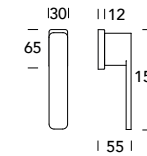

D DESIGN REGISTRATO
REGISTERED DESIGN

NO
A-Plus nero satinato
A-Plus satin black

NR
A-Plus nero opaco RAL 9005
A-Plus matt black RAL 9005

NW
A-Plus bianco opaco RAL 9016
A-Plus matt white RAL 9016

COLLEZIONE - COLLECTION

BOCCHETTE - ESCUTCHEONS