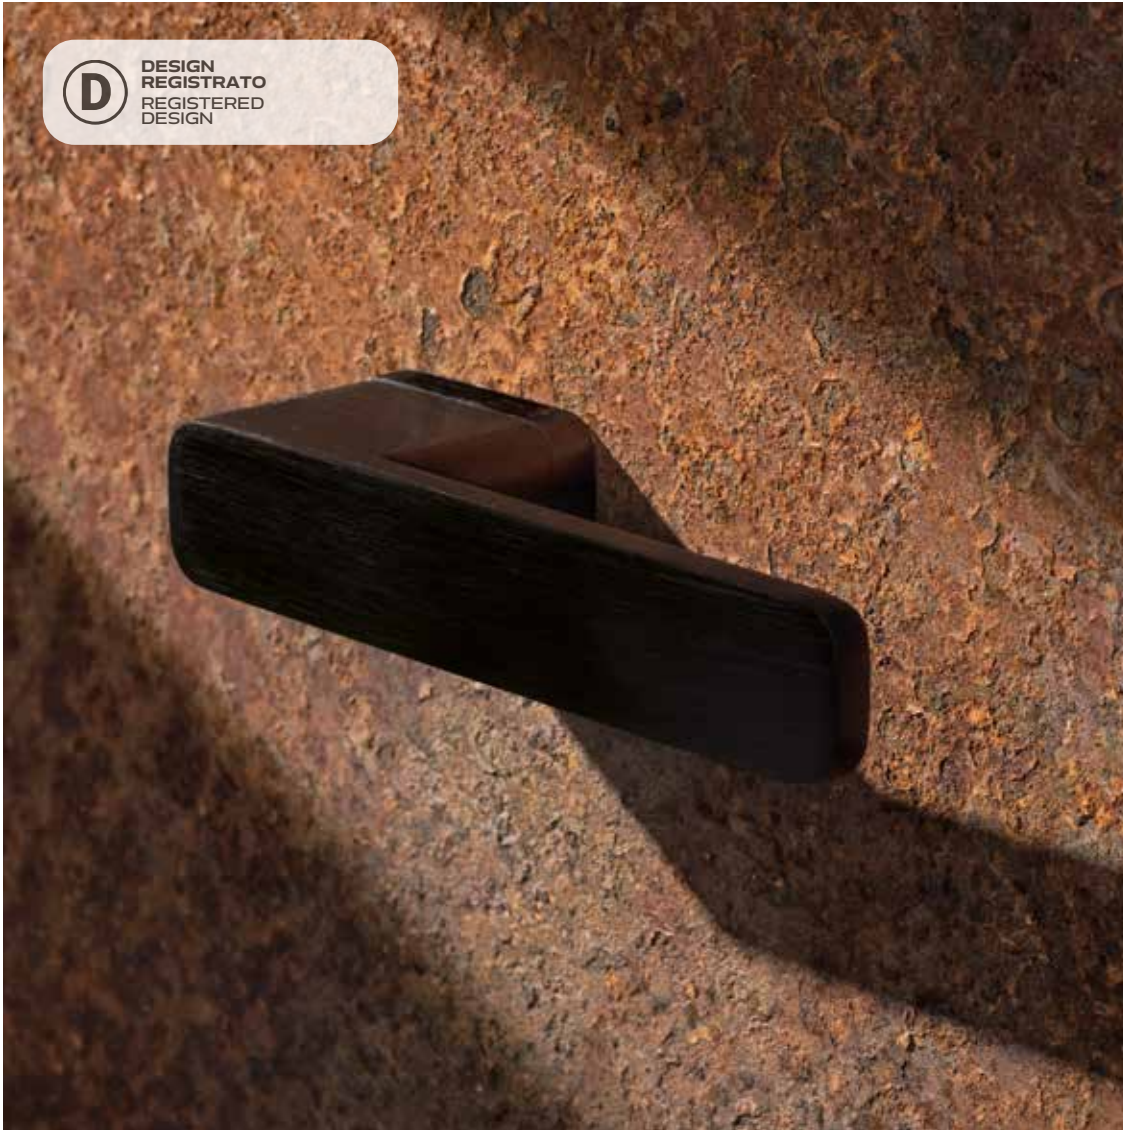

D DESIGN REGISTRATO
REGISTERED DESIGN

NO
A-Plus nero satinato
A-Plus satin black

NR
A-Plus nero opaco RAL 9005
A-Plus matt black RAL 9005

NW
A-Plus bianco opaco RAL 9016
A-Plus matt white RAL 9016

COLLEZIONE - COLLECTION