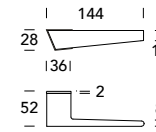

Wonder 113

DESIGN **SERGIO BARONCHELLI**

TEKNOMETAL

COLLEZIONE - COLLECTION

D DESIGN REGISTRATO
REGISTERED DESIGN

113MR113

18
Nero opaco RAL 9005
Matt black RAL 9005

K0
Bianco opaco RAL 9016
Matt white RAL 9016