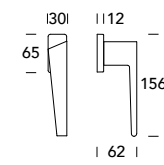

Wonder 113

DESIGN **SERGIO BARONCHELLI**

TEKNOMETAL

COLLEZIONE - COLLECTION

D DESIGN
REGISTRATO
REGISTERED
DESIGN

113MRQ01

113DKQ15

18
Nero opaco RAL 9005
Matt black RAL 9005

K0
Bianco opaco RAL 9016
Matt white RAL 9016

Z8
Satinato cromato
Satin chrome

BOCCHETTE - ESCUTCHEONS

Q01KN - Q01KY

124NOQ01