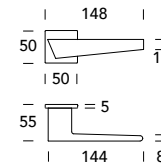

Wonder 113

DESIGN **SERGIO BARONCHELLI**

TEKNOMETAL

COLLEZIONE - COLLECTION

D DESIGN
REGISTRATO
REGISTERED
DESIGN

113MRQ01

113DKQ15

18
Nero opaco RAL 9005
Matt black RAL 9005

K0
Bianco opaco RAL 9016
Matt white RAL 9016

Z8
Satinato cromato
Satin chrome

BOCCHETTE - ESCUTCHEONS

Q01KN - Q01KY

124NOQ01