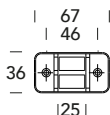

# 650 RU

COPRIAVVOLGIBILI / RULLINO  
ROLLER BLIND COVERS / BELT SHIFTERS

**02**  
Lucido verniciato  
*Polished varnished*

**15**  
Satinato cromato  
*Satin chrome*