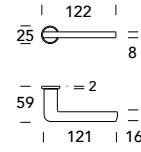

# Q-10 119

DESIGN REGUITTI LAB

OTTONE - BRASS

Scheda tecnica  
Datasheet

COLLEZIONE - COLLECTION

119MR022

**05**  
Cromato lucido  
*Polished chrome*

**15**  
Satinato cromato  
*Satin chrome*