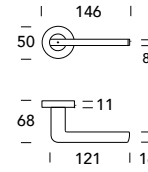

Q-10 119

DESIGN REGUITTI LAB

OTTONE - BRASS

Scheda tecnica
Datasheet

COLLEZIONE - COLLECTION

119MR817

119MR916

119DK024

119DK025

05
Cromato lucido
Polished chrome

15
Satinato cromato
Satin chrome

18
Nero opaco RAL 9005
Matt black RAL 9005

BOCCHETTE - ESCUTCHEONS

817KN - 817KY

009KN - 009KY

503N0817