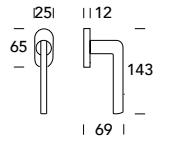

Q-10 119

DESIGN REGUITTI LAB

OTTONE - BRASS

Scheda tecnica
Datasheet

COLLEZIONE - COLLECTION

119MR817

119MR916

119DK024

119DK025

05
Cromato lucido
Polished chrome

15
Satinato cromato
Satin chrome

18
Nero opaco RAL 9005
Matt black RAL 9005

BOCCHETTE - ESCUTCHEONS

817KN - 817KY

009KN - 009KY

503N0817