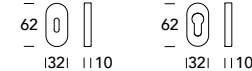

119DK025

05
Cromato lucido
Polished chrome

15
Satinato cromato
Satin chrome

18
Nero opaco RAL 9005
Matt black RAL 9005

BOCCHETTE - ESCUTCHEONS

817KN - 817KY

009KN - 009KY

503N0817