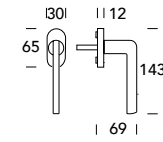

Q-10 119

DESIGN REGUITTI LAB

OTTONE - BRASS

Scheda tecnica
Datasheet

COLLEZIONE - COLLECTION

119MR817

119MR916

119DK024

119DK025

05
Cromato lucido
Polished chrome

15
Satinato cromato
Satin chrome

18
Nero opaco RAL 9005
Matt black RAL 9005

BOCCHETTE - ESCUTCHEONS

817KN - 817KY

009KN - 009KY

503N0817