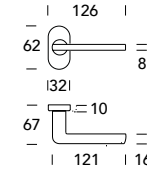

Q-10 119

DESIGN REGUITTI LAB

OTTONE - BRASS

Scheda tecnica
Datasheet

COLLEZIONE - COLLECTION

119MR817

119MR916

119DK024

119DK025

05
Cromato lucido
Polished chrome

15
Satinato cromato
Satin chrome

18
Nero opaco RAL 9005
Matt black RAL 9005

BOCCHETTE - ESCUTCHEONS

817KN - 817KY

009KN - 009KY

503N0817