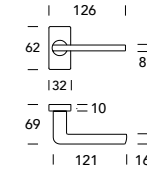

Q-10 119

DESIGN REGUITTI LAB

OTTONE - BRASS

Scheda tecnica
Datasheet

COLLEZIONE - COLLECTION

119MRQ86

119MR9Q6

119DKQ15

119DKQ25

05
Cromato lucido
Polished chrome

15
Satinato cromato
Satin chrome

18
Nero opaco RAL 9005
Matt black RAL 9005

BOCCHETTE - ESCUTCHEONS

Q08KN - Q08KY

Q09KN - Q09KY

503NOQ86