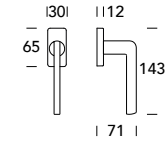

Q-10 119

DESIGN REGUITTI LAB

OTTONE - BRASS

Scheda tecnica
Datasheet

COLLEZIONE - COLLECTION

119MRQ86

119MR9Q6

119DKQ15

119DKQ25

05
Cromato lucido
Polished chrome

15
Satinato cromato
Satin chrome

18
Nero opaco RAL 9005
Matt black RAL 9005

BOCCHETTE - ESCUTCHEONS

Q08KN - Q08KY

Q09KN - Q09KY

503NOQ86