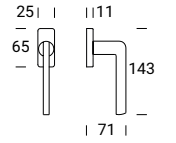

Q-10 119

DESIGN REGUITTI LAB

OTTONE - BRASS

Scheda tecnica
Datasheet

COLLEZIONE - COLLECTION

119MRQ86

119MR9Q6

119DKQ15

119DKQ25

05
Cromato lucido
Polished chrome

15
Satinato cromato
Satin chrome

18
Nero opaco RAL 9005
Matt black RAL 9005

BOCCHETTE - ESCUTCHEONS

Q08KN - Q08KY

Q09KN - Q09KY

503NOQ86