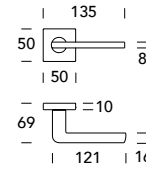

Q-10 119

DESIGN REGUITTI LAB

OTTONE - BRASS

Scheda tecnica
Datasheet

COLLEZIONE - COLLECTION

119MRQ86

119MR9Q6

119DKQ15

119DKQ25

05
Cromato lucido
Polished chrome

15
Satinato cromato
Satin chrome

18
Nero opaco RAL 9005
Matt black RAL 9005

BOCCHETTE - ESCUTCHEONS

Q08KN - Q08KY

Q09KN - Q09KY

503NOQ86