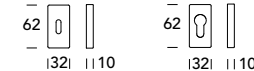

119DKQ25

05
Cromato lucido
Polished chrome

15
Satinato cromato
Satin chrome

18
Nero opaco RAL 9005
Matt black RAL 9005

BOCCHETTE - ESCUTCHEONS

Q08KN - Q08KY

Q09KN - Q09KY

503NOQ86