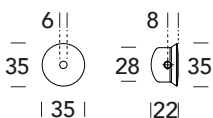

119 PN

Esempio di applicazione pomolino per limitatore di apertura su porte blindate

Mounting example for opening limiting device knob for armour plated front doors

15
Satinato cromato
Satin chrome