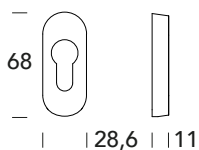

# 706 BY

OTTONE - BRASS

**08**  
Bronzato graffiato  
*Brushed bronzed*

**15**  
Satinato cromato  
*Satin chrome*