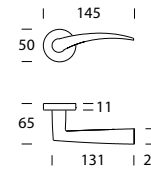

121MR817

121DK024

**05**  
Cromato lucido  
Polished chrome

**15**  
Satinato cromato  
Satin chrome

**18**  
Nero opaco RAL 9005  
Matt black RAL 9005

BOCCHETTE - ESCUTCHEONS

817KN - 817KY

503N0817