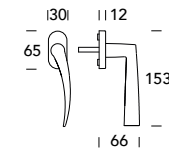

121MR817

121DK024

**05**  
Cromato lucido  
Polished chrome

**15**  
Satinato cromato  
Satin chrome

**18**  
Nero opaco RAL 9005  
Matt black RAL 9005

BOCCHETTE - ESCUTCHEONS

817KN - 817KY

503N0817