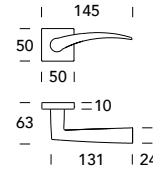

121MRQ86

121DKQ15

121DKQ75

05
Cromato lucido
Polished chrome

15
Satinato cromato
Satin chrome

18
Nero opaco RAL 9005
Matt black RAL 9005

BOCCHETTE - ESCUTCHEONS

Q08KN - Q08KY