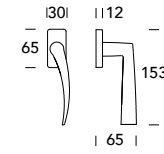

121MRQ86

121DKQ15

121DKQ75

05
Cromato lucido
Polished chrome

15
Satinato cromato
Satin chrome

18
Nero opaco RAL 9005
Matt black RAL 9005

BOCCHETTE - ESCUTCHEONS

Q08KN - Q08KY