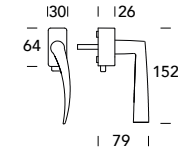

121MRQ86

121DKQ15

121DKQ75

05
Cromato lucido
Polished chrome

15
Satinato cromato
Satin chrome

18
Nero opaco RAL 9005
Matt black RAL 9005

BOCCHETTE - ESCUTCHEONS

Q08KN - Q08KY