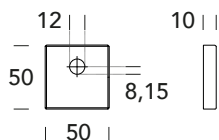

# CQ8 RO

OTTONE - BRASS

Esempio di applicazione  
Mounting example

-  **05**  
Cromato lucido  
*Polished chrome*
-  **15**  
Satinato cromato  
*Satin chrome*
-  **18**  
Nero opaco RAL 9005  
*Matt black RAL 9005*