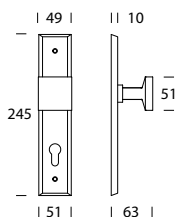

Q-Arte 124

DESIGN REGUITTI LAB

OTTONE - BRASS

05
Cromato lucido
Polished chrome

15
Satinato cromato
Satin chrome

18
Nero opaco RAL 9005
Matt black RAL 9005

31
Nichelato satinato
Satin nickel

POMOLI - KNOBS

FISSO - FIXED
124PF8Q6

✕P

GIREVOLE - SETS
124PR8Q6

FISSO - FIXED
124PF130

✕F