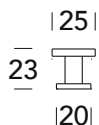

# 124 PN

- 15**  
Satinato cormato  
*Satin chrome*
- 05**  
Cromato lucido  
*Polished chrome*

# 165 PN

	D	L	B
1A165PN020XX	20	27	20
1A165PN025XX	25	33	25

- 15**  
Satinato cormato  
*Satin chrome*
- 05**  
Cromato lucido  
*Polished chrome*
- 02**  
Lucido verniciato  
*Polished varnished*