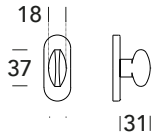

512 SP 007

OTTONE - BRASS

- 02**
Lucido verniciato
Polished varnished
- 15**
Satinato cromato
Satin chrome

124 SP Q86

- 05**
Cromato lucido
Polished chrome
- 15**
Satinato cromato
Satin chrome
- 18**
Nero opaco RAL 9005
Matt black RAL 9005

512 SP 816

- 05**
Cromato lucido
Polished chrome
- 15**
Satinato cromato
Satin chrome
- 18**
Nero opaco RAL 9005
Matt black RAL 9005