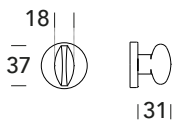

512 SP 007

OTTONE - BRASS

- 02**
Lucido verniciato
Polished varnished
- 15**
Satinato cromato
Satin chrome

124 SP Q86

- 05**
Cromato lucido
Polished chrome
- 15**
Satinato cromato
Satin chrome
- 18**
Nero opaco RAL 9005
Matt black RAL 9005

512 SP 816

- 05**
Cromato lucido
Polished chrome
- 15**
Satinato cromato
Satin chrome
- 18**
Nero opaco RAL 9005
Matt black RAL 9005