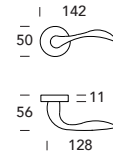

Lory 127

Design **Reguitti Lab**

OTTONE
BRASS

Scheda tecnica
Datasheet

COLLEZIONE - COLLECTION

127MR817

127MR916

127DK024