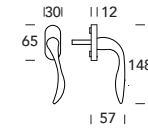

Lory 127

Design **Reguitti Lab**

OTTONE
BRASS

Scheda tecnica
Datasheet

COLLEZIONE - COLLECTION

127MR817

127MR916

127DK024

02
Lucido verniciato
Polished varnished

15
Satinato cromato
Satin chrome

8F
Bronzato graffiato opaco
Matt brushed bronzed

BOCCHETTE - ESCUTCHEONS

817KN - 817KY

009KN - 009KY

503N0817