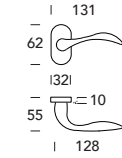

Lory 127

Design **Reguitti Lab**

OTTONE
BRASS

Scheda tecnica
Datasheet

COLLEZIONE - COLLECTION

127MR817

127MR916

127DK024