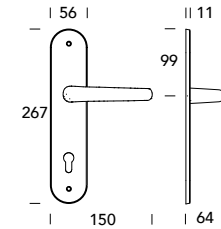

Norma 128

DESIGN REGUITTI LAB

OTTONE - BRASS

Scheda tecnica
Datasheet

Misure impugnatura a norma UNI EN 179/2002
Lever handle size according to UNI EN 179/2002

COLLEZIONE - COLLECTION

128MR817

128MR916

128MP049

128DK015

LINEA HOTEL - HOTEL LINE

128PM356

BOCCHETTE - ESCUTCHEONS

817KN - 817KY

009KN - 009KY

503N0817