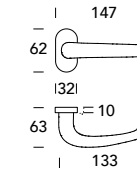

Norma 128

DESIGN REGUITTI LAB

OTTONE - BRASS

Scheda tecnica
Datasheet

Misure impugnatura a norma UNI EN 179/2002
Lever handle size according to UNI EN 179/2002

COLLEZIONE - COLLECTION

128MR817

128MR916

128MP049

128DK015

LINEA HOTEL - HOTEL LINE

128PM356

BOCCHETTE - ESCUTCHEONS

817KN - 817KY

009KN - 009KY

503N0817