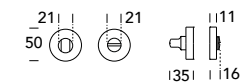

15
Satinato cromato
Satin chrome