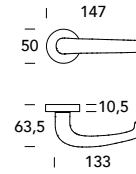

Norma 128

DESIGN REGUITTI LAB

OTTONE - BRASS

Scheda tecnica
Datasheet

Misure impugnatura a norma UNI EN 179/2002
Lever handle size according to UNI EN 179/2002

COLLEZIONE - COLLECTION

128MR817

128MR916