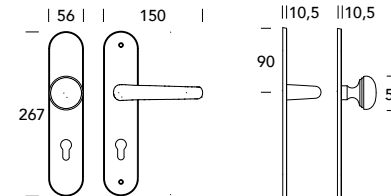

Norma 128

DESIGN REGUITTI LAB

OTTONE - BRASS

Scheda tecnica
Datasheet

Misure impugnatura a norma UNI EN 179/2002
Lever handle size according to UNI EN 179/2002

COLLEZIONE - COLLECTION

128MR817

128MR916

128MP049

128DK015

LINEA HOTEL - HOTEL LINE

128PM356

BOCCHETTE - ESCUTCHEONS

817KN - 817KY

009KN - 009KY

503N0817