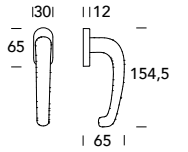

Norma 128

DESIGN REGUITTI LAB

OTTONE - BRASS

Scheda tecnica
Datasheet

Misure impugnatura a norma UNI EN 179/2002
Lever handle size according to UNI EN 179/2002

COLLEZIONE - COLLECTION

128MR817

128MR916

128MP049

128DK015

LINEA HOTEL - HOTEL LINE

128PM356

BOCCHETTE - ESCUTCHEONS

817KN - 817KY

009KN - 009KY

503N0817