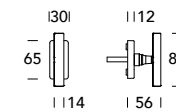

Laser 130

DESIGN REGUITTI LAB

TEKNOMETAL

Scheda tecnica
Datasheet

COLLEZIONE - COLLECTION

130TKQ15*

*Materiale ottone - Brass material

BOCCHETTE - ESCUTCHEONS