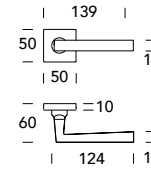

Laser 130

DESIGN REGUITTI LAB

TEKNOMETAL

Scheda tecnica
Datasheet

COLLEZIONE - COLLECTION

130MRQ86

130MR9Q6

130MP130