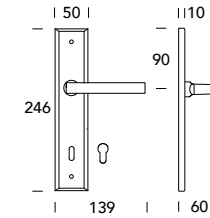

Laser 130

DESIGN REGUITTI LAB

TEKNOMETAL

Scheda tecnica
Datasheet

COLLEZIONE - COLLECTION

130MRQ86

130MR9Q6

130MP130

130DKQ15

130MAQ90*

130TKQ15*

18
Nero opaco RAL 9005
Matt black RAL 9005

31
Nichelato satinato
Satin nickel

Z8
Satinato cromato
Satin chrome

*Materiale ottone - Brass material

BOCCHETTE - ESCUTCHEONS