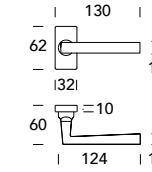

Laser 130

DESIGN REGUITTI LAB

TEKNOMETAL

Scheda tecnica
Datasheet

COLLEZIONE - COLLECTION

130MRQ86

130MR9Q6

130MP130