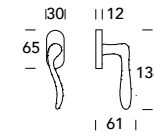

Desy 137

DESIGN REGUITTI LAB

OTTONE - BRASS

Scheda tecnica
Datasheet

COLLEZIONE - COLLECTION

137MR416

137DK015

137MA189