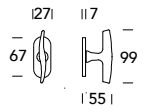

02
Lucido verniciato
Polished varnished