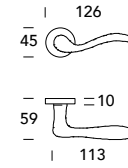

Desy 137

DESIGN REGUITTI LAB

OTTONE - BRASS

Scheda tecnica
Datasheet

COLLEZIONE - COLLECTION

137MR416

137DK015

137MA189