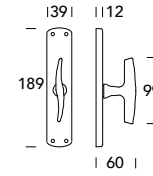

Desy 137

DESIGN REGUITTI LAB

OTTONE - BRASS

Scheda tecnica
Datasheet

COLLEZIONE - COLLECTION

137MR416

137DK015

137MA189

137MA007

02
Lucido verniciato
Polished varnished

08
Bronzato graffiato
Brushed bronzed

BOCCHETTE - ESCUTCHEONS

003KN - 003KY

503NO416