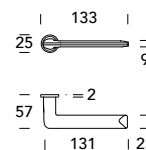

Spring 141

Scheda tecnica
Datasheet

DESIGN REGUITTI LAB

TEKNOMETAL

COLLEZIONE - COLLECTION

141MR022

18

Nero opaco RAL 9005
Matt black RAL 9005

K0

Bianco opaco RAL 9016
Matt white RAL 9016

Z8

Satinato cromato
Satin chrome

BOCCHETTE - ESCUTCHEONS

022KN - 022KY

503NO022