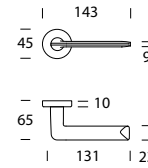

Spring 141

DESIGN REGUITTI LAB

TEKNOMETAL

Scheda tecnica
Datasheet

18

Nero opaco RAL 9005
Matt black RAL 9005

K0

Bianco opaco RAL 9016
Matt white RAL 9016

Z8

Satinato cromato
Satin chrome

COLLEZIONE - COLLECTION

141MR416

141MR916

141MP188

141DK024

141DK025

141DK075

141DKC80

141DKT80

141SE070

BOCCHETTE - ESCUTCHEONS

003KN - 003KY

009KN - 009KY

503NO416