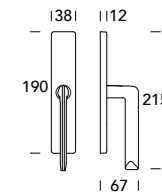

Spring 141

Scheda tecnica
Datasheet

DESIGN REGUITTI LAB

TEKNOMETAL

COLLEZIONE - COLLECTION

141MRQ86

141MR9Q6

141DKQ15

141DKQ75

141DKC81

141SEQ90

18
Nero opaco RAL 9005
Matt black RAL 9005

K0
Bianco opaco RAL 9016
Matt white RAL 9016

Z8
Satinato cromato
Satin chrome

BOCCHETTE - ESCUTCHEONS

Q08KN - Q08KY