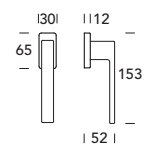

Q-Mini 142

Design **Reguitti Lab**

TEKNOMETAL

Scheda tecnica
Datasheet

COLLEZIONE - COLLECTION

142DKQ25

05
Cromato lucido*
Polished chrome*

18
Nero opaco RAL 9005
Matt black RAL 9005

31
Nichelato satinato
Satin nickel

96
PVD Satinato nero*
PVD Satin black*

K0
Bianco opaco RAL 9016
Matt white RAL 9016

Z8
Satinato cromato
Satin chrome

*Materiale ottone - Brass material

LINEA HOTEL HOTEL LINE

BOCCHETTE - ESCUTCHEONS

MANIGLIE - HANDLES