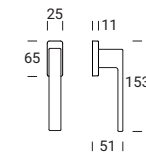

Q-Mini 142

Design **Reguitti Lab**

TEKNOMETAL

Scheda tecnica
Datasheet

COLLEZIONE - COLLECTION

142DKQ75

05
Cromato lucido*
Polished chrome*

18
Nero opaco RAL 9005
Matt black RAL 9005

31
Nichelato satinato
Satin nickel

96
PVD Satinato nero*
PVD Satin black*

K0
Bianco opaco RAL 9016
Matt white RAL 9016

Z8
Satinato cromato
Satin chrome

*Materiale ottone - Brass material

LINEA HOTEL HOTEL LINE

BOCCHETTE - ESCUTCHEONS

MANIGLIE - HANDLES