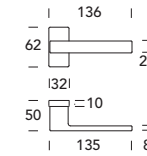

Q-Mini 142

Design **Reguitti Lab**

TEKNOMETAL

Scheda tecnica
Datasheet

COLLEZIONE - COLLECTION

142MRQ86

142MR9Q6

142MP130