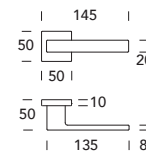

Q-Mini 142

Design **Reguitti Lab**

TEKNOMETAL

Scheda tecnica
Datasheet

COLLEZIONE - COLLECTION

142MRQ86

142MR9Q6

142MP130