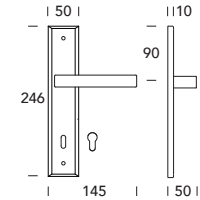

Q-Mini 142

Design **Reguitti Lab**

TEKNOMETAL

Scheda tecnica
Datasheet

COLLEZIONE - COLLECTION

142MRQ86

142MR9Q6

142MP130

Q08KN - Q08KY

Q09KN - Q09KY

124NOQ86

MANIGLIE - HANDLES