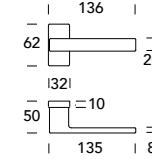

B-Mini 143

DESIGN REGUITTI LAB

OTTONE - BRASS

Scheda tecnica
Datasheet

F2
Satinato cromato / Cromato
Satin chrome / Chrome

COLLEZIONE - COLLECTION

143MRQ86

143MR9Q6