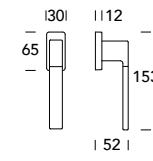

B-Mini 143

DESIGN REGUITTI LAB

OTTONE - BRASS

Scheda tecnica
Datasheet

F2
Satinato cromato / Cromato
Satin chrome / Chrome

COLLEZIONE - COLLECTION

143DKQ75

BOCCHETTE - ESCUTCHEONS