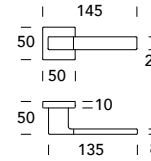

B-Mini 143

DESIGN REGUITTI LAB

OTTONE - BRASS

Scheda tecnica
Datasheet

F2
Satinato cromato / Cromato
Satin chrome / Chrome

COLLEZIONE - COLLECTION

143MRQ86

143MR9Q6