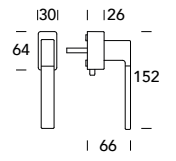

B-Mini 143

DESIGN REGUITTI LAB

OTTONE - BRASS

Scheda tecnica
Datasheet

F2
Satinato cromato / Cromato
Satin chrome / Chrome

COLLEZIONE - COLLECTION

BOCCHETTE - ESCUTCHEONS