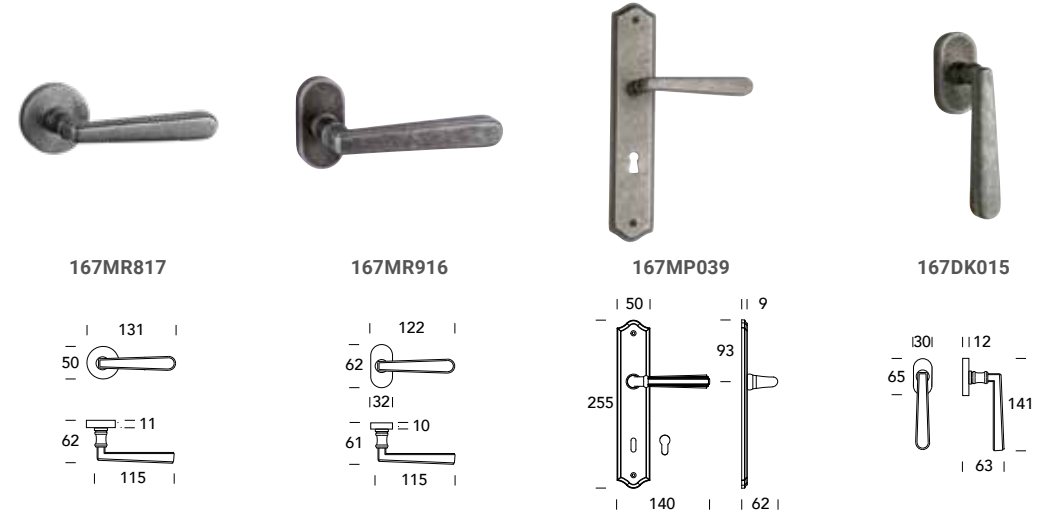

# Vienna 167

Scheda tecnica  
Datasheet

DESIGN REGUITTI LAB

OTTONE - BRASS

COLLEZIONE - COLLECTION

BOCCHETTE - ESCUTCHEONS