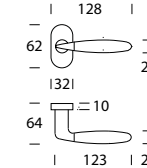

Sasha 173

Scheda tecnica
Datasheet

DESIGN REGUITTI LAB

OTTONE - BRASS

COLLEZIONE - COLLECTION

173MR416

173MR916

173MP188