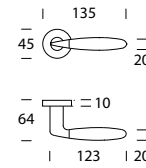

Sasha 173

Scheda tecnica
Datasheet

DESIGN REGUITTI LAB

OTTONE - BRASS

COLLEZIONE - COLLECTION

173MR416

173MR916

173MP188