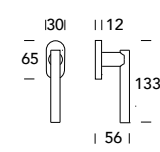

184MA070

02
Lucido verniciato
Polished varnished

18
Nero opaco RAL 9005
Matt black RAL 9005

05
Cromato lucido
Polished chrome

15
Satinato cromato
Satin chrome

BOCCHETTE - ESCUTCHEONS

817KN - 817KY

009KN - 009KY