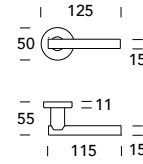

Astra 184

Scheda tecnica
Datasheet

DESIGN REGUITTI LAB

OTTONE - BRASS

COLLEZIONE - COLLECTION

184MR817

BOCCHETTE - ESCUTCHEONS