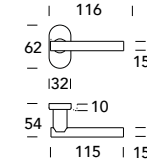

Astra 184

Scheda tecnica
Datasheet

DESIGN REGUITTI LAB

OTTONE - BRASS

COLLEZIONE - COLLECTION

184MR916

BOCCHETTE - ESCUTCHEONS