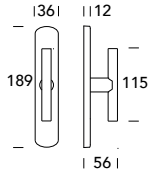

Astra 184

Scheda tecnica
Datasheet

DESIGN REGUITTI LAB

OTTONE - BRASS

COLLEZIONE - COLLECTION

184MR817

184MR916

184DK015

184MA070

02
Lucido verniciato
Polished varnished

18
Nero opaco RAL 9005
Matt black RAL 9005

05
Cromato lucido
Polished chrome

15
Satinato cromato
Satin chrome

BOCCHETTE - ESCUTCHEONS

817KN - 817KY

009KN - 009KY