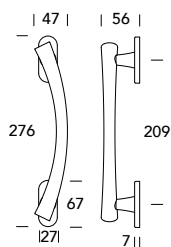

Alma 185 / C07

DESIGN REGUITTI LAB

MANIGLIONE DRITTO SINGOLO
STRAIGHT SINGLE PULL HANDLE

OTTONE - BRASS

08
Bronzato graffiato
Brushed bronzed

15
Satinato cromato
Satin chrome

46
PVD Lucido oro
PVD Gold

185MSC07

MANIGLIONI - PULL HANDLES