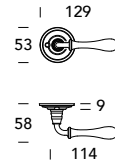

Romea 189 / 202

DESIGN REGUITTI LAB

OTTONE - BRASS

Scheda tecnica
Datasheet

COLLEZIONE - COLLECTION

189MR202

189MR007

189MP040