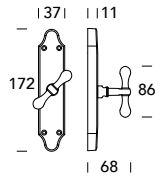

Romea 189 / 202

DESIGN REGUITTI LAB

OTTONE - BRASS

Scheda tecnica
Datasheet

COLLEZIONE - COLLECTION

189MA007

1M
Ottone rustico
Rustic brass

BQ
Antico
Antique

47
Argento vecchio
Old silver

8K
Ruggine
Oxid brass

BOCCHETTE - ESCUTCHEONS