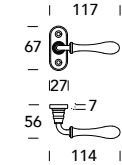

Romea 189 / 202

DESIGN REGUITTI LAB

OTTONE - BRASS

Scheda tecnica
Datasheet

COLLEZIONE - COLLECTION

189MR202

189MR007

189MP040