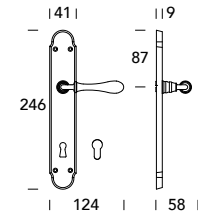

Romea 189 / 202

DESIGN REGUITTI LAB

OTTONE - BRASS

Scheda tecnica
Datasheet

COLLEZIONE - COLLECTION

189MR202

189MR007

189MP040

007KN - 007KY

503NO202