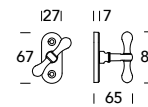

Romea 189 / 202

DESIGN REGUITTI LAB

OTTONE - BRASS

Scheda tecnica
Datasheet

COLLEZIONE - COLLECTION

189MA007

1M
Ottone rustico
Rustic brass

BQ
Antico
Antique

47
Argento vecchio
Old silver

8K
Ruggine
Oxid brass

BOCCHETTE - ESCUTCHEONS