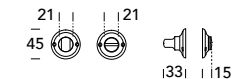

190MA070

190MA007

190TK014

BOCCHETTE - ESCUTCHEONS

T36KN - 202KY

007KN - 007KY

503NOT36

02
Lucido verniciato
Polished varnished