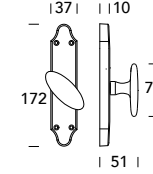

Ovalino T 190

DESIGN REGUITTI LAB

OTTONE - BRASS

Scheda tecnica
Datasheet

COLLEZIONE - COLLECTION

190MRT36

190MR007

190MA040

190MA070

190MA007

190TK014

BOCCHETTE - ESCUTCHEONS

T36KN - 202KY

007KN - 007KY

503NOT36

02
Lucido verniciato
Polished varnished