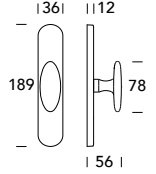

Ovalino T 190

DESIGN REGUITTI LAB

OTTONE - BRASS

Scheda tecnica
Datasheet

COLLEZIONE - COLLECTION

190MRT36

190MR007

190MA040

190MA070

190MA007

190TK014

BOCCHETTE - ESCUTCHEONS

T36KN - 202KY

007KN - 007KY

503NOT36

02
Lucido verniciato
Polished varnished