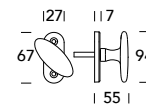

Ovalino T 190

DESIGN REGUITTI LAB

OTTONE - BRASS

Scheda tecnica
Datasheet

COLLEZIONE - COLLECTION

190TK014

BOCCHETTE - ESCUTCHEONS

02
Lucido verniciato
Polished varnished

BQ
Antico
Antique

1M
Ottone rustico
Rustic brass

47
Argento vecchio
Old silver