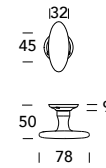

Ovalino T 190

DESIGN REGUITTI LAB

OTTONE - BRASS

Scheda tecnica
Datasheet

COLLEZIONE - COLLECTION

190MRT36

190MR007

190MA040