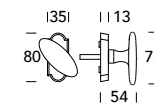

Ovalino T 190

DESIGN REGUITTI LAB

OTTONE - BRASS

Scheda tecnica
Datasheet

COLLEZIONE - COLLECTION

190TK014

BOCCHETTE - ESCUTCHEONS

02
Lucido verniciato
Polished varnished

BQ
Antico
Antique

1M
Ottone rustico
Rustic brass

47
Argento vecchio
Old silver