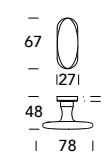

Ovalino T 190

DESIGN REGUITTI LAB

OTTONE - BRASS

Scheda tecnica
Datasheet

COLLEZIONE - COLLECTION

190MRT36

190MR007

190MA040