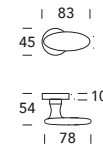

Ovalino 191 / 416

Design **Reguitti Lab**

OTTONE
BRASS

Scheda tecnica
Datasheet

COLLEZIONE - COLLECTION

191MR416

191MR916

191MP188