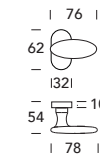

Ovalino 191 / 416

Design **Reguitti Lab**

OTTONE
BRASS

Scheda tecnica
Datasheet

COLLEZIONE - COLLECTION

191MR416

191MR916

191MP188