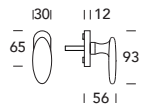

02
Lucido verniciato
Polished varnished