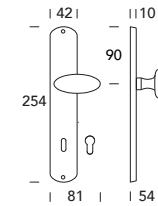

Ovalino 191 / 416

Design **Reguitti Lab**

OTTONE
BRASS

Scheda tecnica
Datasheet

COLLEZIONE - COLLECTION

191MR416

191MR916

191MP188