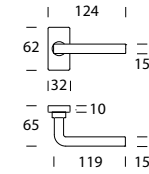

# Q-Line 194

DESIGN REGUITTI LAB

TEKNOMETAL

COLLEZIONE - COLLECTION

194MRQ86

194MR9Q6

194DKQ15

- 18**  
Nero opaco RAL 9005  
Matt black RAL 9005
- K0**  
Bianco opaco RAL 9016  
Matt white RAL 9016
- Z8**  
Satinato cromato  
Satin chrome

BOCCHETTE - ESCUTCHEONS

Q08KN - Q08KY

Q09KN - Q09KY

124NOQ86