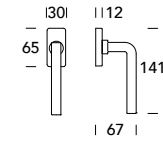

# Q-Line 194

DESIGN REGUITTI LAB

TEKNOMETAL

COLLEZIONE - COLLECTION

194MRQ86

194MR9Q6

194DKQ15

- 18**  
Nero opaco RAL 9005  
Matt black RAL 9005
- K0**  
Bianco opaco RAL 9016  
Matt white RAL 9016
- Z8**  
Satinato cromato  
Satin chrome

BOCCHETTE - ESCUTCHEONS

Q08KN - Q08KY

Q09KN - Q09KY

124NOQ86