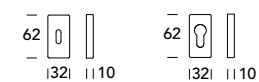

Q-Line 194

DESIGN REGUITTI LAB

TEKNOMETAL

COLLEZIONE - COLLECTION

- **18**
  Nero opaco RAL 9005
  Matt black RAL 9005
- **K0**
  Bianco opaco RAL 9016
  Matt white RAL 9016
- **Z8**
  Satinato cromato
  Satin chrome

BOCCHETTE - ESCUTCHEONS