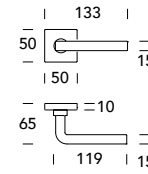

# Q-Line 194

DESIGN REGUITTI LAB

TEKNOMETAL

COLLEZIONE - COLLECTION

194MRQ86

194MR9Q6

194DKQ15

- 18**  
Nero opaco RAL 9005  
Matt black RAL 9005
- K0**  
Bianco opaco RAL 9016  
Matt white RAL 9016
- Z8**  
Satinato cromato  
Satin chrome

BOCCHETTE - ESCUTCHEONS

Q08KN - Q08KY

Q09KN - Q09KY

124NOQ86